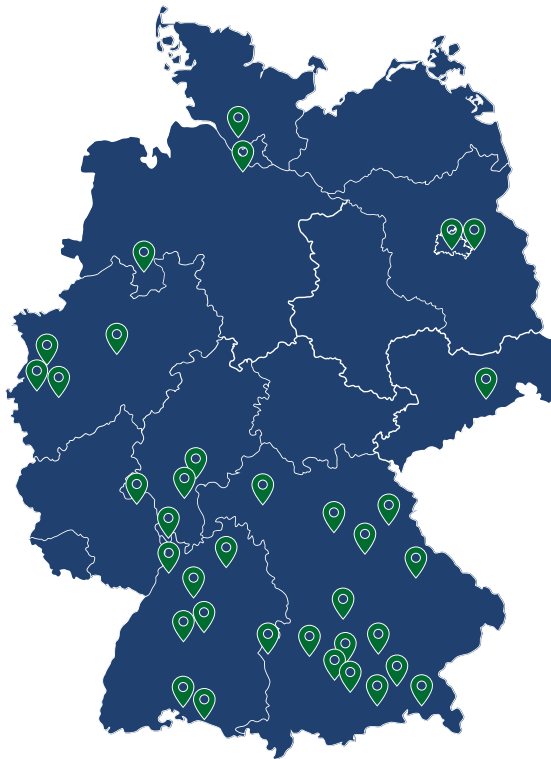

ENTDECKEN SIE 36 X EXZELLENZ

HAMBURG

- Golf-Club Hamburg-Wendlohe e.V.
- Land- und Golf-Club Hittfeld e.V.

BERLIN

- Berliner Golfclub Motzener See e.V.
- Golf- und Country-Club Seddiner See

NIEDERSACHSEN

- Osnabrücker Golf Club e.V.

HESSEN

- Golf-Club Neuhof e.V.
- Golfclub Hanau-Wilhelmsbad e.V.

RHEINLAND-PFALZ

- Mainzer Golfclub

NORDRHEIN-WESTFALEN

- Golf & Country Club Elfrather Mühle
- Golfanlage Hummelbachaue
- Golfclub Schloss Myllendonk
- Golf-Club Gut-Neuenhof e.V.

SACHSEN

- Golf Club Dresden-Elbflorenz e.V.

BAYERN

- Das Achental
- Golfclub Augsburg e.V.
- Golf Club Am Habsberg e.V.
- Golfclub Margarethenhof
- Golfclub München Eichenried
- Golf-Club Konstanz e.V.
- Golf-Club Olching e.V.
- Golf- und Land-Club Regensburg e.V.
- Golfclub am Reichswald e.V.
- Golfclub Schloss Maxlrain e.V.
- Golfclub Schwanhof e.V.
- Golfclub Starnberg e.V.
- Wittelsbacher Golfclub
- Golfclub Wörthsee e.V.
- Golf Club Würzburg e.V.

BADEN-WÜRTTEMBERG

- Golfclub Domäne Niederreutin
- Golf-Club Heilbronn-Hohenlohe e.V.
- Golfclub Mannheim-Viernheim 1930 e.V.
- Country Club Schloss Langenstein e.V.
- Golfclub Schönbuch e.V.
- Stuttgarter Golf-Club Solitude e.V.
- Golf Club St. Leon-Rot
- Golf Club Ulm e.V.