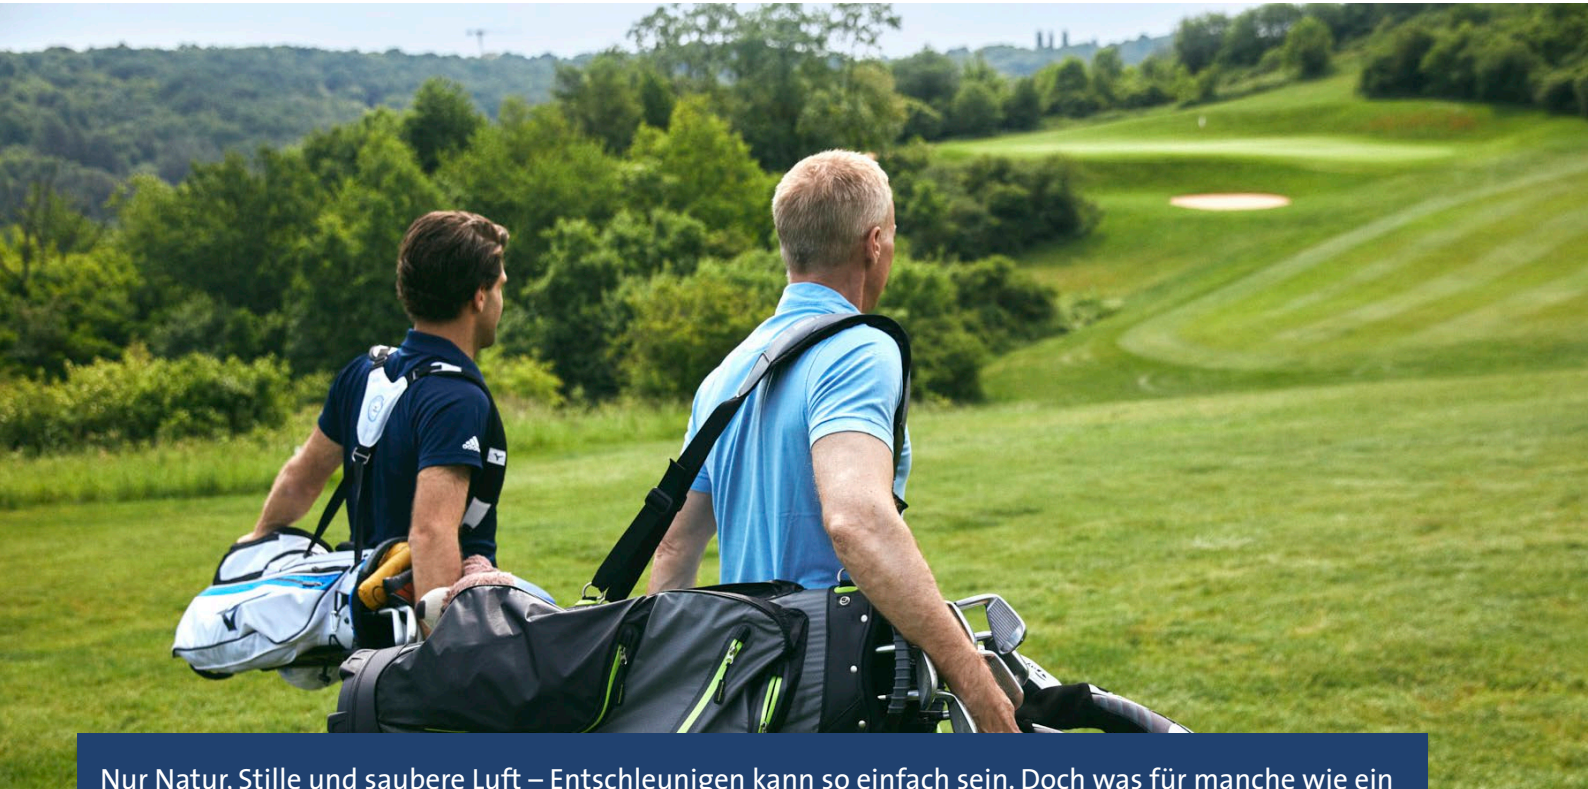

Sie werden oft am Ball stehen und einfach nur – staunen.

NATUR

CHAMPIONS DER NACHHALTIGKEIT

Das DGV-Zertifikat „Golf&Natur“
kürt besonders umweltbewusste
Golfclubs.

Golfen Sie im Einklang mit der Natur.

RAUS AUF DEN PLATZ UND RUNTERKOMMEN

Nur Natur, Stille und saubere Luft – Entschleunigen kann so einfach sein. Doch was für manche wie ein Spaziergang aussieht, hat es in sich. Für eine 18-Loch-Runde sind Sie etwa vier Stunden unterwegs und legen 8,5 Kilometer zurück. Anstrengen, schwitzen und im richtigen Moment voll da sein. Das tut unserer Gesundheit gut – körperlich und mental.

Unser Premium-Service stellt sicher, dass Sie sich ganz auf Ihr Spiel konzentrieren können.

WOHLFÜHLEN

EIN LEBENSGEFÜHL, DAS VERBINDET

Was gibt es Schöneres, als mit Gleichgesinnten gemeinsam Zeit zu verbringen? Golf ist ein Lebensgefühl, das über die Generationen hinweg verbindet. Bei uns fühlen sich junge Familien genauso wohl wie Menschen, die das Berufsleben bereits hinter sich gelassen haben.